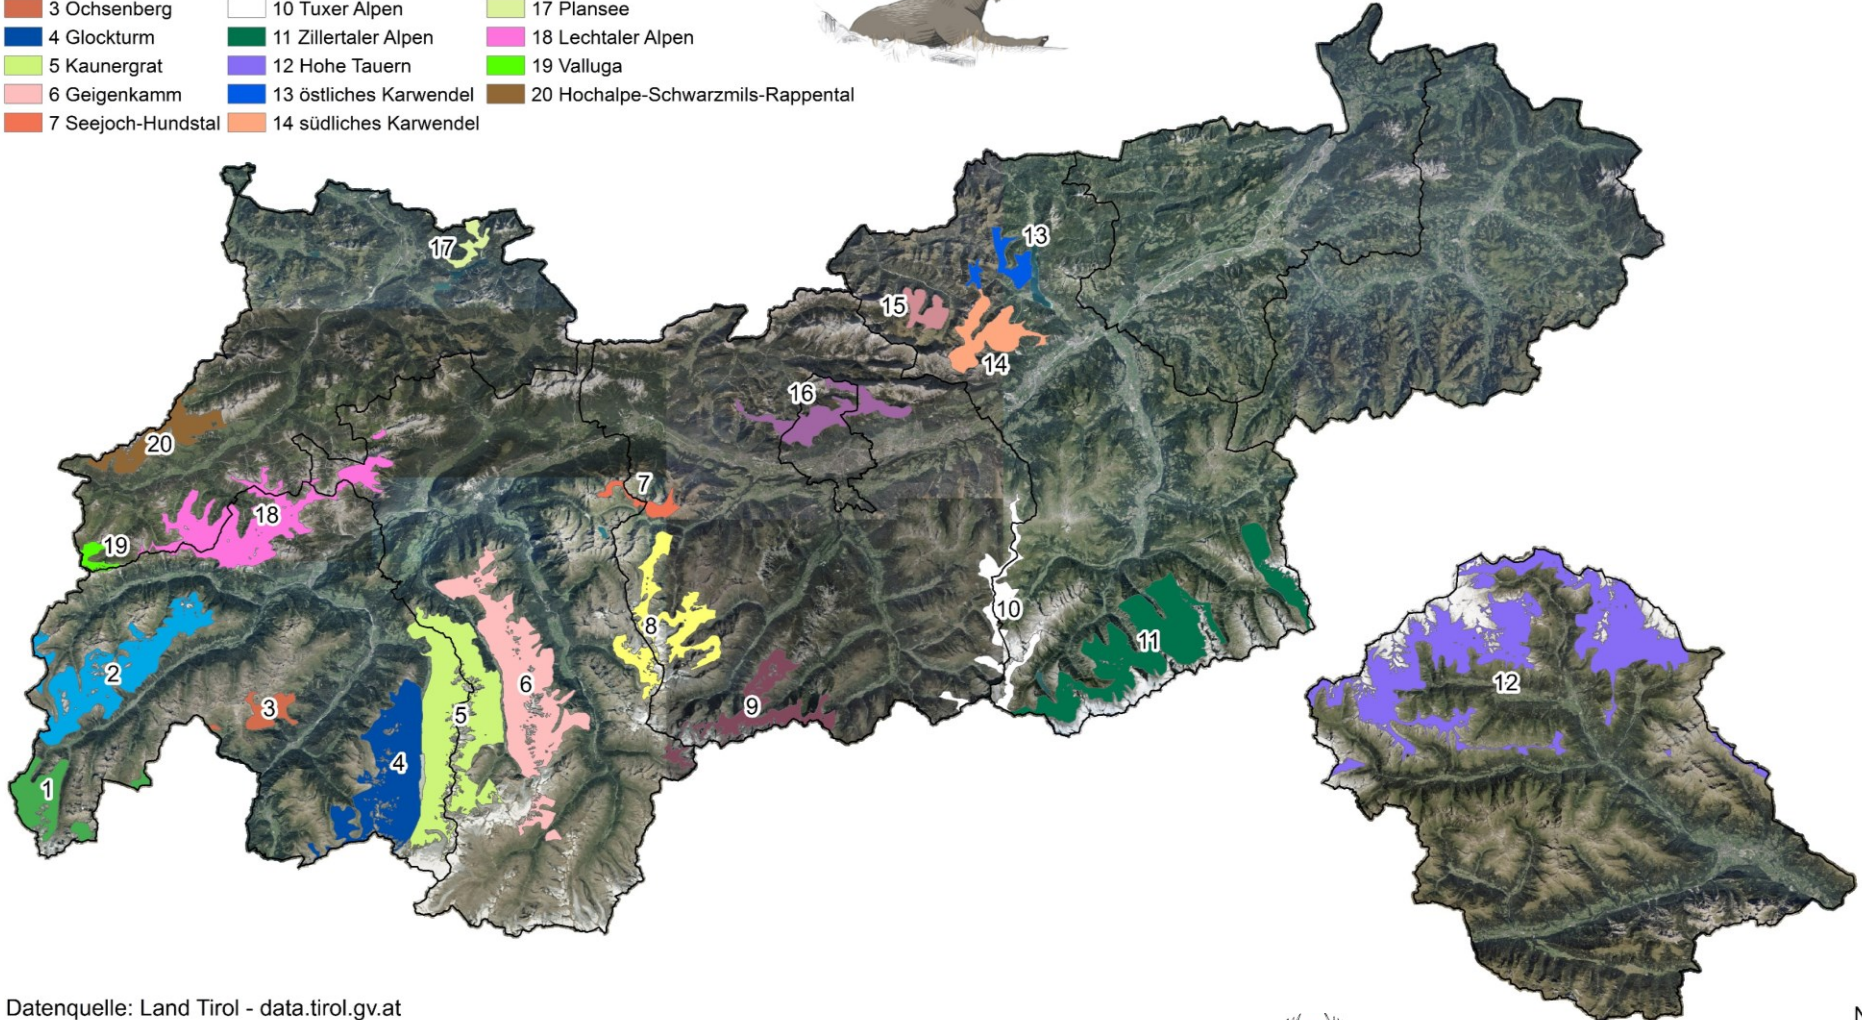

Steinwild in Tirol

Steinwildkolonien Tirol (Stand 1.10.2020)

- | | | |
|--------------------|------------------------|----------------------------------|
| 1 Silvretta | 8 Stubaier Alpen | 15 nördliches Karwendel |
| 2 Verwall | 9 Tribulaun | 16 Nordkette |
| 3 Ochsenberg | 10 Tuxer Alpen | 17 Plansee |
| 4 Glockturm | 11 Zillertaler Alpen | 18 Lechtaler Alpen |
| 5 Kaunergrat | 12 Hohe Tauern | 19 Valluga |
| 6 Geigenkamm | 13 östliches Karwendel | 20 Hochalpe-Schwarzmls-Rappental |
| 7 Seejoch-Hundstal | 14 südliches Karwendel | |

Datenquelle: Land Tirol - data.tirol.gv.at
© Tiroler Jägerverband / 01.10.20 / mj